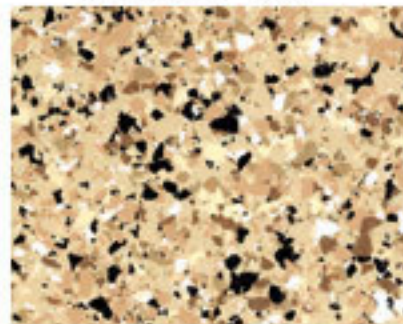

**APF Granitex  
AVAILABLE COLORS**

**Cafe Mocha**

**Desert Butte**

**Dolphin**

**Fire Brick**

**Independance Blue**

**Marble**

**Maxines Blend**

**Misty**

**Rare Earth**

**Saddle Tan**

**Santana**

**White Granite**